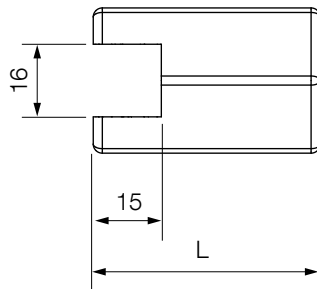

PART NO 914148

WELD NUT 20

Svetsmutter 20/50 | Sveisemutter 20 | Privirinama verzle | Bağlanti somunu 20

-  L: 50 mm
-  W: 36 mm
-  H: 32 mm
-  0,154 kg
-  S235/st37, untreated

[mm]